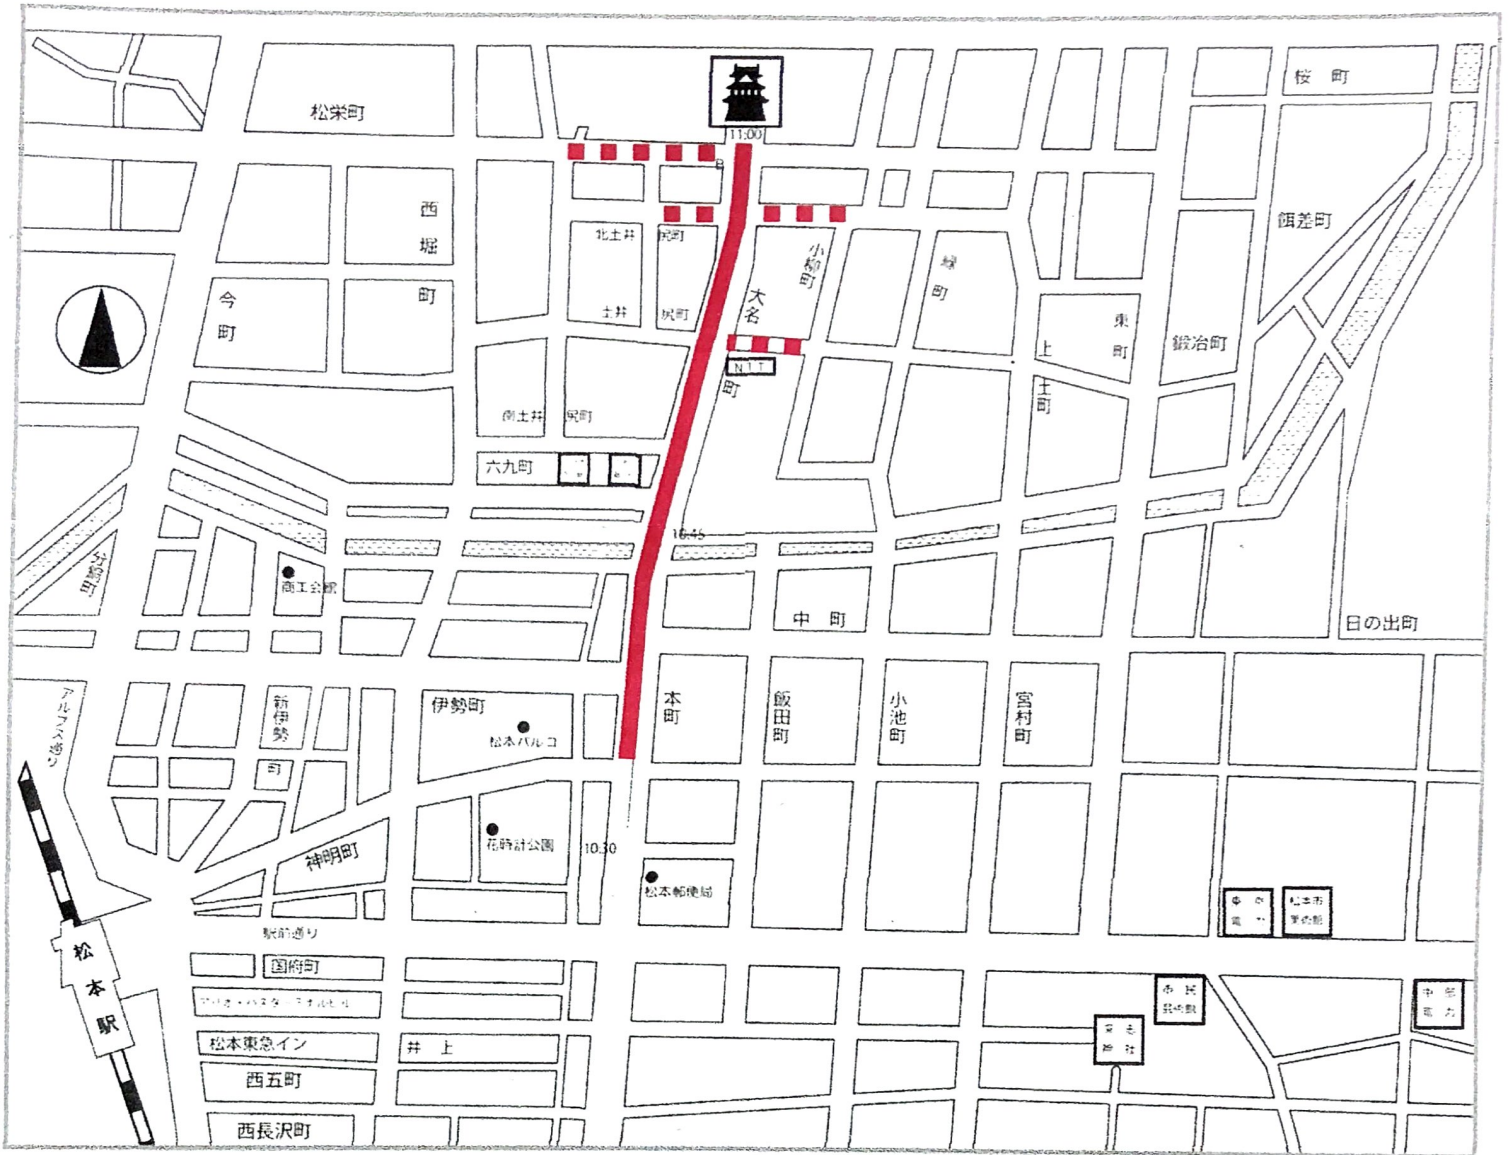

松本山雅FC J2優勝・J1昇格記念パレード 交通規制計画図(案)

——— 交通規制区間

- - - - - 効力停止区間

松本山雅FC
J2優勝・J1昇格記念パレード
交通規制
のお知らせ

平成30年12月9日(日)
10:00~12:00

松本山雅FC
J2優勝・J1昇格記念事業実行委員会

《パレード概要》

- 交通規制 平成30年12月9日(日) 本町通り、大名町通り 10:00~12:00
- 道路使用 平成30年12月9日(日) 本町通り、大名町通り 8:00~12:00
- コース 本町通り(信毎メディアガーデン前) → 大名町通り → 国宝松本城(松本信金本店)
- スケジュール
 - 8:00 出発式会場設営(ステージ、音響、他)
 - 10:15 パレード出発式
 - 10:30 パレード出発 ⇒ 出発式会場撤去
 - 11:00 パレード 松本城到着 ⇒ 路上清掃・撤去作業
 - 11:30 昇格報告会開始(松本城本丸庭園)
 - 12:30 昇格報告会終了(松本城本丸庭園)

- 交通規制予告看板
12月2日(日)設置
12月10日(月)撤去